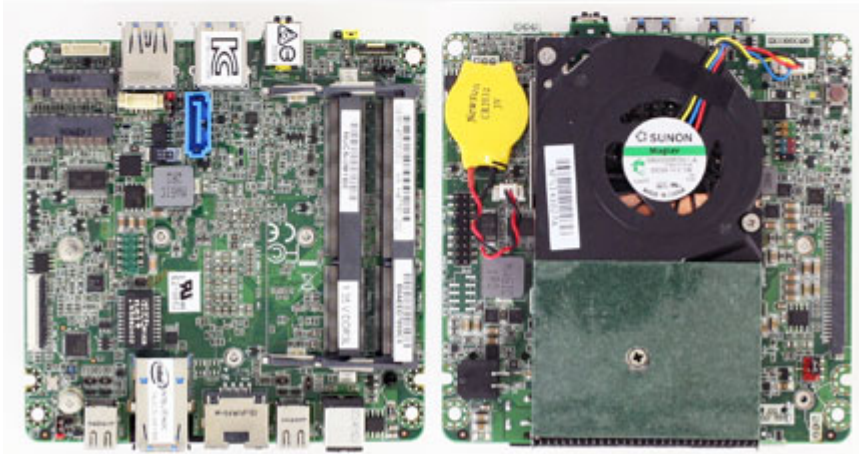

289.00 EUR
incl. 19% VAT, plus [shipping](#)

Support:  [Specifications](#)

- CPU: Intel Core i3-5010U, 2x 2.10GHz, 3MB Cache, 15W TDP
- RAM: 2x DDR3 SO-DIMM, dual PC3L-12800S/DDR3L-1600, max. 16GB
- Storage : M.2 10Gb/s (SATA + PCIe), M.2 10Gb/s (PCIe)
- I/O external: 2x Mini DisplayPort 1.2, 4x USB 3.0, Gb LAN, Audio jack
- I/O internal: 2x USB 2.0, SATA 6Gb/s, serial, TPM (Header)
- Audio: 7.1
- Power: 1x DC-Stecker (19V/65W)
- Graphics: Intel HD Graphics 5500 (IGP)
- Misc: UCFF (4"x4"), All solid capacitors